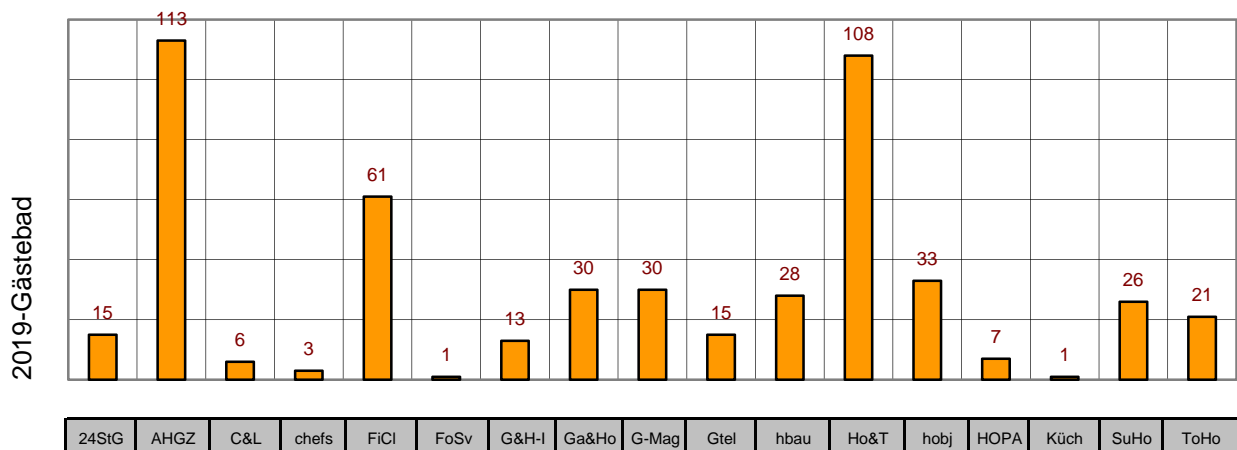

Rang	Kunde	Anz.	24StG	AHGZ	C&L	chefs	FiCl	FoSv	G&H-I	Ga&Ho	G-Mag	Gtel	hbau	Ho&T	hobj	HOPA	Küch	SuHo	ToHo
66	sieger design	1												1					
67	Natur am Bau Gästebad	1													1				
68	Glass 1989 S.r.l. Gästebad	1													1				
69	Gebr. Kemper Armaturen	1												1					
70	Admiral Objekt Wäsche und Ar	1													1				
71	Marazzi Fliesen Showroom Har	1												1					
72	Dywidag Einrichtungen 01	1												1					
73	Original Styles Fliesen	1												1					
74	Aschl Deutschland Duschrinne	1												1					
75	Vallone Badewannen, Waschtis	1													1				
76	HSK Duschkabinenbau	1		1															
77	SANIPA Badmöbel Treuchtling	1									1								
78	Dallmer Sanitärtechnik 01	1												1					
79	ALSCO Berufskleidung 01	1				1													
80	i+m Naturkosmetik Berlin	1		1															
81	Palme - Duschaabtrennungen	1												1					
82	Texpro Weber Bio Solutions De	1							1										
83	Gerloff u. Söhne Objekteinricht	1		1															
84	Saint Charles Organics Naturko	1		1															
85	Cisal Bad-Armaturen	1																	1
86	Tubes Radiatori Heizkörper	1		1															
87	Wahl Sanitär Stuttgart	1					1												
88	Pharmos Naturkosmetik 01	1		1															
89	Echtermann Spezialarmaturen G	1										1							
90	Alex Cosmetic Germany	1																1	
91	Urimat Deutschland 01	1												1					
92	Apricot beauty & healthcare	1													1				
93	Kemmlit Bauelemente 01	1													1				
94	NARI Arctic Cosmetics	1													1				
95	DELABIE Armaturen	1										1							
96	SISLEY Deutschland Kosmetik	1													1				
97	Kuhfuß Sanitär 01	1													1				
98	HEWI Heinrich Wilke 01	1																	1
99	Aliseo 01	1					1												
100	Pfeiffer & Söhne Bad/Sanitär 0	1		1															
101	Ille Papier-Service 01	1									1								
102	Möve-Frottana	1					1												
103	Sprinz Sicherheitsglas	1												1					
104	burgbad Badmöbel Design-Bäc	1											1						
105	Kimberly-Clark 01	1						1											
2019-Gästebad		511	15	113	6	3	61	1	13	30	30	15	28	108	33	7	1	26	21
Gesamt		24StG	AHGZ	C&L	chefs	FiCl	FoSv	G&H-I	Ga&Ho	G-Mag	Gtel	hbau	Ho&T	hobj	HOPA	Küch	SuHo	ToHo