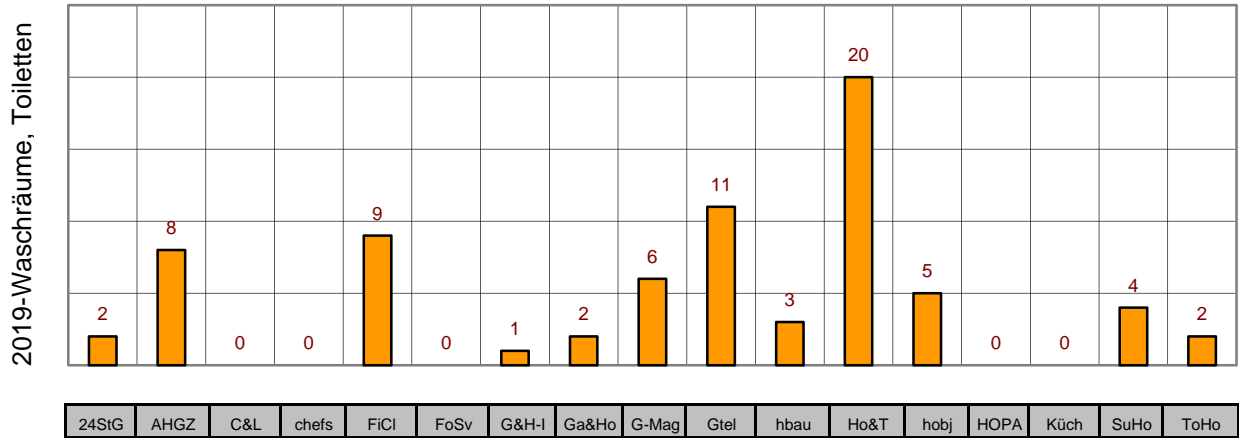

Legende: 24 Stunden Gastlichkeit=24StG;AHGZ=AHGZ;chefs=chefs;Cost & Logis=C&L;First Class=FiCl;Food Service=FoSv;Gastronomie&Hotel Impulse=G&H-I;Gastronomie & Hotellerie=Ga&Ho;Gastgewerbe-Magazin=G-Mag;Gastrotel=Gtel;hotelbau=hbau;Hotel&Technik=Ho&T;hotel objekte=hobj;HOGAPAGE=HOPA;Küche=Küch;Superior Hotel=SuHo;Top hotel=ToHo

2019-Waschräume, Toiletten

Rang	Kunde	Anz.	24StG	AHGZ	C&L	chefs	FiCl	FoSv	G&H-I	Ga&Ho	G-Mag	Gtel	hbau	Ho&T	hobj	HOPA	Küch	SuHo	ToHo
1	Hagleitner Hygiene International	12		3							1	1			5				2
2	TOTO Europe Sanitärtechnik	12	1				3						2	4	2				
3	CWS-boco Deutschland cws 01	8	1	1							2	4							
4	Dyson Elektroartikel 01	7									1	2		4					
5	Hansgrohe Sanitärtechnik 01	6		2									1	1	1			1	
6	Metsä Tissue Katrin 01	5					1		1			2						1	
7	Miniwim Wickelkommode	4		1			1				1							1	
8	CWS-boco Deutschland boco 01	3					1			2									
9	CONTI Sanitärarmaturen	3												3					
10	Franz Schneider Brakel FSB G	3					2							1					
11	Schäfer Trennwandsysteme	2												1	1				
12	Schell Armaturentechnologie 01	2									1							1	
13	DELABIE Armaturen	1										1							
14	Echtermann Spezialarmaturen C	1										1							
15	Uspa Europe Dusch-WC	1												1					
16	Wahl Sanitär Stuttgart	1					1												
17	EMT Consult Hygieneartikel & Z	1		1															
18	Doll Adolf ADOB	1													1				
2019-Waschräume, Toiletten		73	2	8	0	0	9	0	1	2	6	11	3	20	5	0	0	4	2
Gesamt			24StG	AHGZ	C&L	chefs	FiCl	FoSv	G&H-I	Ga&Ho	G-Mag	Gtel	hbau	Ho&T	hobj	HOPA	Küch	SuHo	ToHo